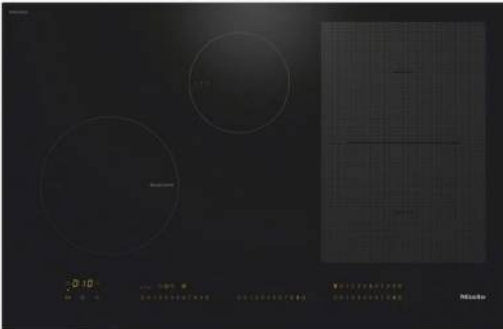

Merk: **Miele**

Model: 11515580

Bij aankoop van 5 Miele keukentoeestellen, waarvan 1 stoomoven, ontvangt u een gratis individueel productadvies.

Verlengde Waarborg

- Verlenging Waarborg naar 5 Jaar [Standaard 2 jaar] (+€ 159,00)

Acties

Miele Keukentoeestellen: Gratis individueel productadvies

Actie geldig tot 31/12/2024

Omschrijving

Inductie kookvlak ; Zwart ; SmartSelect ; Inductie ; SmartSelect Geel ; 75 CM ; 4 Zones/1 Kookvlak ; TwinBooster, Warmhouden, Stop&Go ; Permanente panherkenning ; PowerFlex ; TempControl ; WifiConnect

Inductiekookplaat met TempControl voor perfecte braadresultaten

- Intuïtieve snelle keuze via een cijferreeks - SmartSelect
- 4 kookzones incl. 1 PowerFlex-vlak en 1 TempControl-zone
- 80mm breed voor plaatsing op het werkblad of vlakbouw
- Kortste aankooktijden – TwinBooster
- Communicatie met afzuigkap - automatische Con@ctivity-functie

Smart-besturing

Richt u volledig op wat u wilt koken: met Con@ctivity 3.0 doet uw afzuigkap automatisch het goede. Zodra de kookplaat wordt in- of uitgeschakeld, reageert de afzuigkap vanzelf. De zuigkracht wordt afhankelijk van wat er op de kookplaat gebeurt automatisch aangepast en