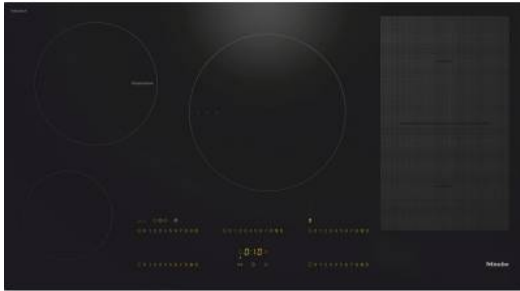

Merk: **Miele**

Model: 11515560

Bij aankoop van 5 Miele keukentoestellen, waarvan 1 stoomoven, ontvangt u een gratis individueel productadvies.

Verlengde Waarborg

- Verlenging Waarborg naar 5 Jaar [Standaard 2 jaar] (+€ 249,00)

Acties

**Miele Keukentoestellen: Gratis individueel productadvies**

Actie geldig tot 31/12/2024

Omschrijving

Losse inductiekookplaat 90 cm met TempControl voor perfecte braadresultaten

Eenvoudige bediening met SmartSelect

Vermogensstanden en tijden kunt u opvallend simpel en snel instellen met SmartSelect. Elke kookzone wordt bediend met een geel oplichtende getallenrij, die vanuit iedere hoek leesbaar is. De timer met drie getallen stelt u met SmartSelect voelbaar comfortabeler in, aangezien de kookwekker en het automatisch uitschakelen apart kunnen worden uitgekozen.