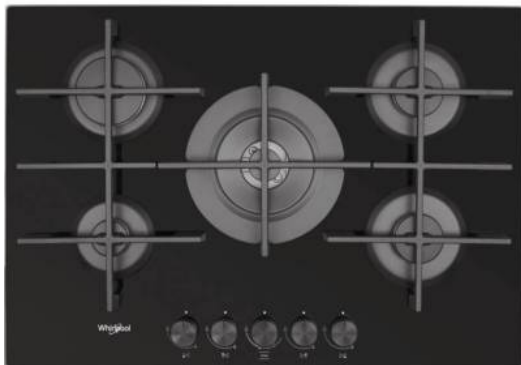

Merk: **Whirlpool**

Model: GOWL 728/NB

Verlengde Waarborg

- Verlenging Waarborg naar 5 Jaar [Standaard 2 jaar] (+€ 79,00)

8 003437605109

8 003437 605109 >

Omschrijving

Kookplaat gas 73 cm

Specificaties

ALGEMEEN

Inbouwwijze	Inbouw, Vlakkbouw	Type kookplaat	Gas
-------------	----------------------	----------------	-----

BEDIENING

Type bediening	Knoppen
----------------	---------

FUNCTIES

Warmhoudfunctie	Nee
-----------------	-----

FYSIEKE KENMERKEN

Afwerking rand	Zonder decor	Breedte	73 cm
Diepte	51 cm	Hoogte	5,01 cm
Kleur	Zwart	Materiaal	BOROSILICAATGLAS
Nisbreedte (minimaal)	56 cm	Nisdiepte (minimaal)	48 cm

GEBRUIKSGEMAK

Aanduiding restwarmte	Nee	Thermokoppel	Ja
-----------------------	-----	--------------	----