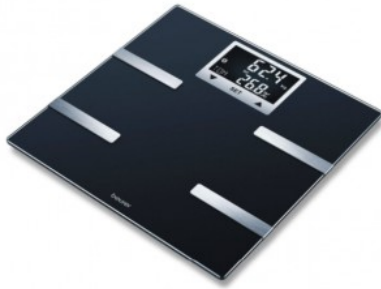

Merk: **Beurer**

Model: BEU74938

Omschrijving

Hou altijd een oogje op je gewicht met de BF720! De gegevens worden bijgehouden in de HealthManager app van Beurer aan de hand van de automatische gegevensoverdracht. Deze impedantiemeterschaal kan ook zonder de app worden gebruikt: met de BF720 kun je de gebruikersgegevens rechtstreeks op het apparaat instellen.

Automatische gegevensoverdracht bij het openen van de bluetooth-toegankelijke app®

- Lichaamsgewicht, vet en water, spierniveaus, botmassa, AMR/BMR caloriedisplays
- Met BMI berekening
- Ook instelbaar zonder de app
- 8 gebruikers met automatische gebruikersherkenning
- Zwart LCD-scherm; witte verlichting en weergave van de initialen van de gebruiker
- Kleine geborstelde roestvrijstalen elektroden
- 5 niveaus van activiteit
- Gebruikersherinneringen: 8
- Gemeten waarde herinneringen: 30
- Start-up: Snelle start
- Automatisch afsluiten, weergeven in geval van overbelasting
- Laadvermogen: 180 kg
- Getalgrootte: 23 mm (gewicht)
- Gratis downloaden van de "Beurer HealthManager" app

Specificaties

ALGEMEEN

Maximaal gewicht

180 kg

 Nauwkeurigheid van het
 wegen

100 g

BEDIENING

Koppeling met app Ja