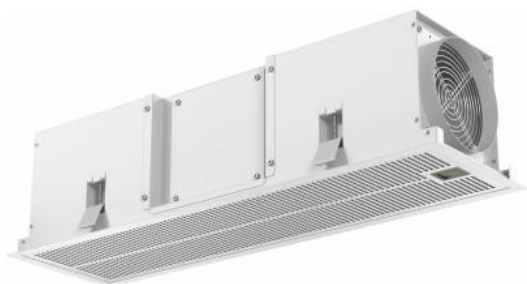

Merk: **Siemens**

Model: LZ21JXC21

Omschrijving

cleanAir starterset voor decoratieve afvoergroep compact - wit

Specificaties

FYSIEKE KENMERKEN

Kleur

Wit