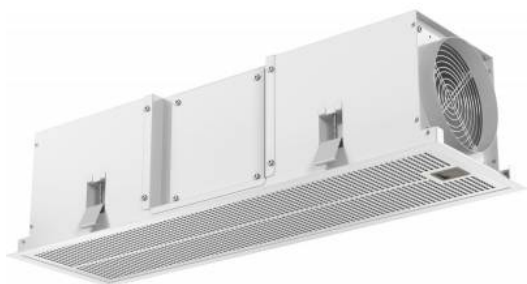

Merk: **Bosch**

Model: DIZ1JX2C1

## Omschrijving

CleanAir Plus starterset Flat - Wit