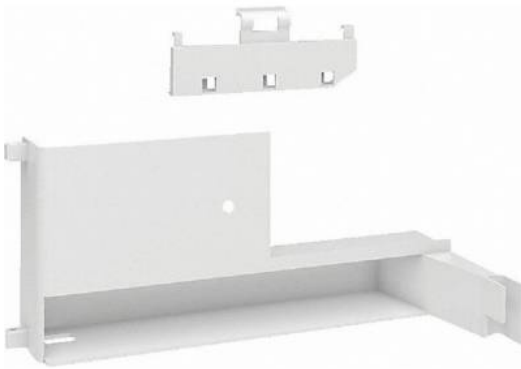

Merk: **Miele**

Model: 10985010

Omschrijving

Scharnierhouder

Draairichting wijzigen van links naar rechts

Specificaties