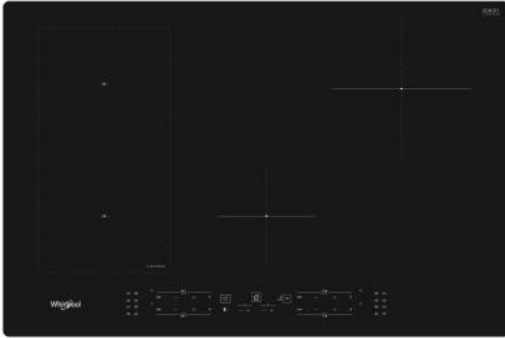

Merk: **Whirlpool**

Model: WL B2977 NE

Verlengde Waarborg

- Verlenging Waarborg naar 5 Jaar [Standaard 2 jaar] (+€ 79,00)

8 003437601699

Omschrijving

Whirlpool keramische inductiekookplaat - WL B2977 NE

4 inductiezones. flexiCook technologie laat u meerdere pitten tot één zone samenvoegen, ideaal voor grotere potten en pannen. Elektrische voeding. Een elegante technologie die de pan en niet de kookplaat verwarmt, energiever spreiding beperkt en perfecte kookresultaten biedt.

Kenmerken van deze Whirlpool keramische inductiekookplaat:

Direct acces met tiptoetsbediening

Een nieuwe gebruikersinterface met individuele bediening per kookzone. Elke groep bedieningselementen is toegewezen aan de overeenkomstige positie op het kookplaatoppervlak, om het gebruik zo eenvoudig mogelijk te maken.

InductieTechnologie

Sneller en energie-efficiënter koken. Inductie verwarmt de pan, niet de kookplaat waardoor minder dan 10% van de energie verloren gaat aan de omgeving.

FlexiCook

Flexibiliteit biedt prestaties. Flexicook biedt een flexibele kookzone, geschikt voor potten en pannen van elk formaat.

Flexibel Koken

Automatische instellingen. Selecteer de kookfunctie op het touch display en de kookplaat zal automatisch het vermogen aanpassen.

Smelten

Perfect koken op lage temperatuur. Met de smeltfunctie kunt u koken op een zeer lage temperatuur, ideaal voor het smelten van chocolade, boter of bij het bereiden van lichte, delicate sauzen.

Warmhouden

Altijd een warme maaltijd. De warmhoudfunctie houdt uw gerecht warm terwijl de rest van de