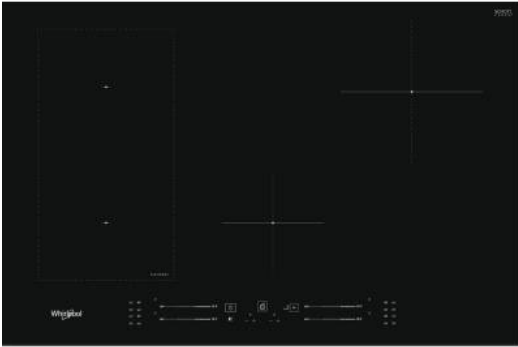

Merk: **Whirlpool**

Model: WL S3377 BF

**Verlengde Waarborg**

- Verlenging Waarborg naar 5 Jaar [Standaard 2 jaar] (+€ 89,00)

8 003437601491

Omschrijving

DIRECT ACCES MET SLIDERS

Een nieuwe gebruikersinterface met individuele sliders per kookzone. Elke slider is toegewezen aan de overeenkomstige positie op het kookplaatoppervlak, om het gebruik zo eenvoudig mogelijk te maken.

BEDIENING

Type bediening Easytouch

FUNCTIES

Timerfunctie Ja

FYSIEKE KENMERKEN

Aansluitwaarde	7200 W	Breedte	77 cm
Diepte	51 cm	Gewicht	11100 g
Hoogte	5,4 cm	Kleur	Zwart

GEBRUIKSGEMAK

Aanduiding restwarmte Ja