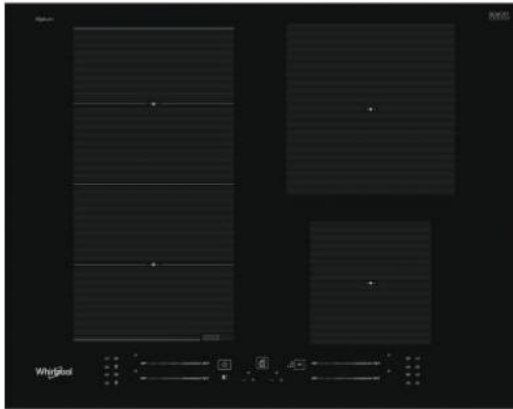

Merk: **Whirlpool**

Model: WF S9365 BF/IXL

Verlengde Waarborg

- Verlenging Waarborg naar 5 Jaar [Standaard 2 jaar] (+€ 89,00)

8 003437601026

8 003437601026 >

Omschrijving

4 inductiezones. flexiCook technologie laat u meerdere pitten tot één zone samenvoegen, ideaal voor grotere potten en pannen. Elektrische voeding. Intuïtieve schuifregelaar, voor moeiteloze bediening van de apparaatinstellingen. Een elegante technologie die de pan en niet de kookplaat verwarmt, energieverbreiding beperkt en perfecte kookresultaten biedt.

Specificaties

ALGEMEEN

Type kookplaat	Inductie
----------------	----------

BEDIENING

Type bediening	DirekTouch
----------------	------------

FYSIEKE KENMERKEN

Afwerking rand	Recht	Breedte	65 cm
Diepte	51 cm	Hoogte	5,4 cm
Kleur	Zwart		