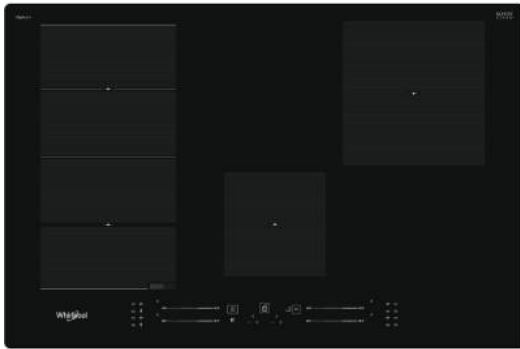

Merk: **Whirlpool**

Model: WFS0377NE/IXL

Verlengde Waarborg

- Verlenging Waarborg naar 5 Jaar [Standaard 2 jaar] (+€ 89,00)

Omschrijving

Flexiside

Het ideale kookoppervlak voor potten en pannen van elk formaat. De FlexiSide zone kan gebruikt worden als 2 individuele kookzones of als 1 grote kookzone.

Chef Control

Chef Control is een innovatieve keukenhulp waarmee u kunt koken zonder dat u de temperatuur van de kookplaat hoeft aan te passen. Verplaats simpelweg de pan op de kookplaat en geniet van heerlijke maaltijden!

Specificaties

ALGEMEEN

Type kookplaat	Inductie
----------------	----------

BEDIENING

Type bediening Slider

FYSIEKE KENMERKEN

Breedte	77 cm	Diepte	51 cm
Hoogte	5,2 cm	Kleur	Zwart

GEBRUIKSGEMAK