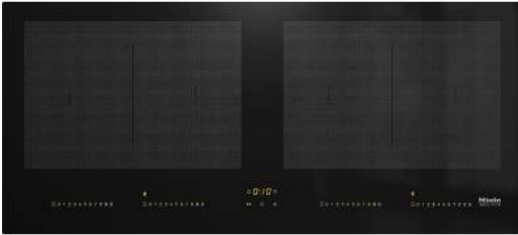

Merk: **Miele**

Model: KM7684FL

Bij aankoop van 5 Miele keukentoestellen, waarvan 1 stoomoven, ontvangt u een gratis individueel productadvies.

Verlengde Waarborg

- Verlenging Waarborg naar 5 Jaar [Standaard 2 jaar] (+€ 159,00)

**Acties****Miele Keukentoestellen: Gratis individueel productadvies**

Actie geldig tot 31/12/2024

Omschrijving

Losse inductiekookplaat in panoramadesign en met 2 PowerFlex-kookvlakken voor bijzonder comfort.

- Intuïtieve snelle keuze via een cijferreeks - SmartSelect
- 4 kookzones incl. 2 krachtige PowerFlex-kookvlakken
- In 916mm breed voor opliggende of vlakke inbouw
- Kortste aankooktijden – TwinBooster
- Communicatie met dampkap - automatische Con@ctivity-functie

PowerFlex-inductie

Veelzijdig en flexibel: ook grote pannen worden snel en probleemloos verhit.

Eenvoudige bediening met SmartSelect

Vermogensstanden en tijden kunt u opvallend simpel en snel instellen met SmartSelect. Elke kookzone wordt bediend met een geel oplichtende getallenrij, die vanuit iedere hoek leesbaar is. De timer met drie getallen stelt u met SmartSelect voelbaar comfortabeler in, aangezien de kookwekker en het automatisch uitschakelen apart kunnen worden uitgekozen.