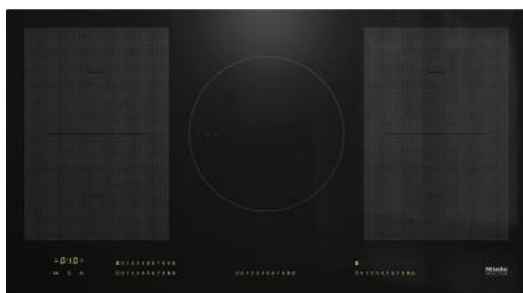

Merk: **Miele**

Model: 11167460

Bij aankoop van 5 Miele keukentoeestellen, waarvan 1 stoomoven, ontvangt u een gratis individueel productadvies.

Verlengde Waarborg

- Verlenging Waarborg naar 5 Jaar [Standaard 2 jaar] (+€ 159,00)

Acties

Miele Keukentoeestellen: Gratis individueel productadvies

Actie geldig tot 31/12/2024

Omschrijving

Losse inductiekookplaat met 4 PowerFlex-kookvlakken voor maximaal vermogen

- Intuïtieve snelle keuze via een cijferreeks - SmartSelect
- 5 kookzones incl. 4 PowerFlex-kookvlakken en kookzone van 28 cm
- In 936mm breed voor opliggende of vlakke inbouw
- Kortste aankooktijden – TwinBooster
- Communicatie met dampkap - automatische Con@ctivity-functie

Smart-bediening

Richt u volledig op wat u wilt koken: met Con@ctivity 3.0 doet uw dampkap automatisch wat moet. Zodra de kookplaat wordt in- of uitgeschakeld, reageert de dampkap vanzelf. De zuigkracht wordt afhankelijk van wat er op de kookplaat gebeurt automatisch aangepast – en zorgt zo voor een altijd aangenaam klimaat in de keuken. De toestellen communiceren met elkaar via wifi. Met Con@ctivity 3.0 integreert u dampkap en kookplaat in Miele@home.

Eenvoudige bediening met SmartSelect