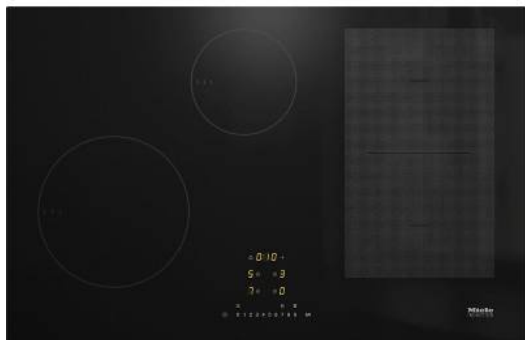

Merk: **Miele**

Model: KM7474fl

Bij aankoop van 5 Miele keukentoeestellen, waarvan 1 stoomoven, ontvangt u een gratis individueel productadvies.

Verlengde Waarborg

- Verlenging Waarborg naar 5 Jaar [Standaard 2 jaar] (+€ 129,00)

4 002516437505

Acties

**Miele Keukentoeestellen: Gratis individueel productadvies**

Actie geldig tot 31/12/2024

Omschrijving

Losse inductiekookplaat met PowerFlex-kookvlak voor maximaal vermogen

- Snel kiezen via een getallenreeks - ComfortSelect
- 4 kookzones incl. 1 krachtig PowerFlex-kookvlak
- In 800mm breed voor opliggende of vlakke inbouw
- Kortste aankooktijden – TwinBooster
- Communicatie met dampkap - automatische Con@ctivity-functie

Smart-bediening

Richt u volledig op wat u wilt koken: met Con@ctivity 3.0 doet uw dampkap automatisch wat moet. Zodra de kookplaat wordt in- of uitgeschakeld, reageert de dampkap vanzelf. De zuigkracht wordt afhankelijk van wat er op de kookplaat gebeurt automatisch aangepast – en zorgt zo voor een altijd aangenaam klimaat in de keuken. De toestellen communiceren met elkaar via wifi. Met Con@ctivity 3.0 integreert u dampkap en kookplaat in Miele@home.