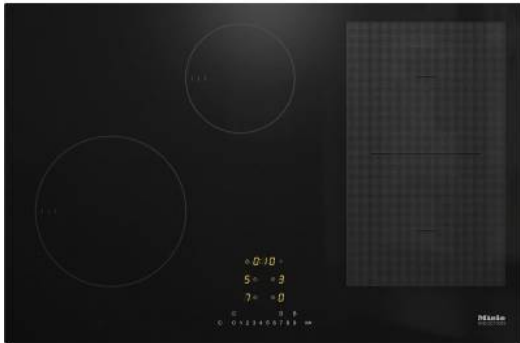

Merk: **Miele**

Model: 11167320

Bij aankoop van 5 Miele keukentoestellen, waarvan 1 stoomoven, ontvangt u een gratis individueel productadvies.

Verlengde Waarborg

- Verlenging Waarborg naar 5 Jaar [Standaard 2 jaar] (+€ 159,00)

Acties

Miele Keukentoestellen: Gratis individueel productadvies

Actie geldig tot 31/12/2024

Omschrijving

Losse inductiekookplaat met PowerFlex-kookvlak voor maximaal vermogen

- Snel kiezen via een getallenreeks - ComfortSelect
- 4 kookzones incl. 1 krachtig PowerFlex-kookvlak
- In 752mm breed voor vlakke inbouw
- Kortste aankooktijden – TwinBooster
- Communicatie met dampkap - automatische Con@ctivity-functie

Smart-bediening

Richt u volledig op wat u wilt koken: met Con@ctivity 3.0 doet uw dampkap automatisch wat moet. Zodra de kookplaat wordt in- of uitgeschakeld, reageert de dampkap vanzelf. De zuigkracht wordt afhankelijk van wat er op de kookplaat gebeurt automatisch aangepast - en zorgt zo voor een altijd aangenaam klimaat in de keuken. De toestellen communiceren met elkaar via wifi. Met Con@ctivity 3.0 integreert u dampkap en kookplaat in Miele@home.

Booster-functie voor snelle warmte