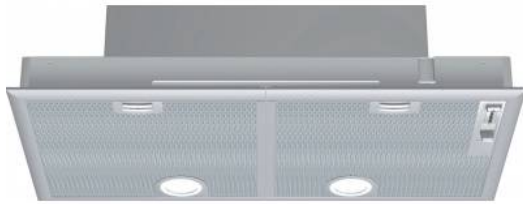

Merk: **Siemens**

Model: LB75565

Verlengde Waarborg

- Verlenging Waarborg naar 5 Jaar [Standaard 2 jaar] (+€ 79,00)

Omschrijving

De krachtige afvoergroep wordt onzichtbaar boven de kookplaat geïnstalleerd.

Afzuigcapaciteit

De afzuigcapaciteit van 610 m³/h zorgt voor schone lucht tijdens het koken.

Specificaties

AFZUIGCAPACITEIT

Afzuigkracht (hoogste stand)	370 m ³ /h	Afzuigkracht (intensief)	610 m ³ /h
Recirculatie	Optioneel		

ENERGIEVERBRUIK

Energieklasse	C	Hydrodynamische efficiëntie	D
Jaarlijks elektrisch verbruik	79,5 kWh	Lichtefficiëntie	A

Vetfilter efficiëntie C

FYSIEKE KENMERKEN

Aansluitwaarde	206 W	Breedte	73 cm
Diepte	38 cm	Hoogte	25.5 cm
Kleur	Grijs	Materiaal	Roestvrij staal (RVS)