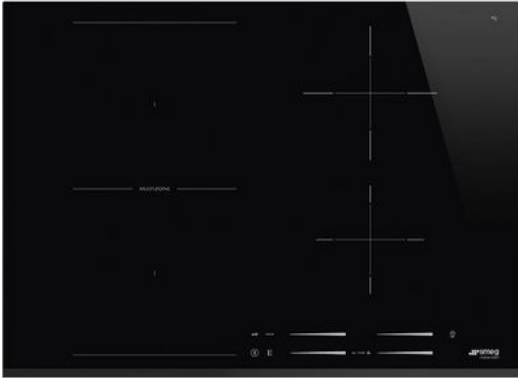

Merk: **Smeg**

Model: SI1M7743B

Verlengde Waarborg

- Verlenging Waarborg naar 5 Jaar [Standaard 2 jaar] (+€ 89,00)

8 0 1 7 7 0 9 2 5 4 9 4 0

8 017709 254940 >

Omschrijving

Vergrendeling bediening

Deze optie geeft de mogelijkheid om de gekozen functies, programma's en bediening te blokeren voor een absolute veiligheid, bijzonder in de aanwezigheid van kinderen.

Tiptoetsbediening

Toetsen die het toestel bedienen door eenvoudige aanraking door de vingers.

Booster

Door het inschakelen van de booster kunnen inductie- en vitrokeramische kookplaten op hun maximaal vermogen functioneren P voor de bereidingen van gerechten die een intense hitte vereisen.

Timer

De timer maakt het mogelijk het einde van een kookprogramma te programmeren van 1 tot 99 minuten. Na verloop van deze tijd wordt het toestel automatisch uitgeschakeld en hoort men een geluidssignaal.

Kooktijd controleren

Met deze functie kan men de reeds verlopen kooktijd controleren.

Specificaties

ALGEMEEN

Type kookplaat	Inductie

BEDIENING

Type bediening	Tiptoetsen