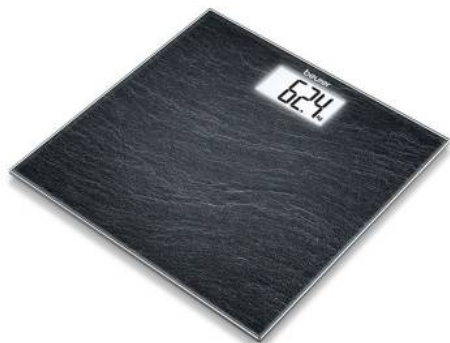

Merk: **Beurer**

Model: BE756.36

Omschrijving

- Effectieve, witte displayverlichting
- Met extra grote lcd-weergave
- Vlak profiel: slechts 19 mm hoog
- Cijferformaat: 40 mm
- Platform van veiligheidsglas
- Wisselen tussen weergave in kg/lb/st
- Capaciteit: 150 kg/gradering: 100 g
- Overbelastingsweergave
- Functie voor automatisch in- en uitschakelen
- Inclusief 2 batterijen van 3 V (CR 2032)

Specificaties

ALGEMEEN

Maximaal gewicht	150 kg	Nauwkeurigheid van het wegen	100 g
------------------	--------	------------------------------	-------

GEBRUIKSGEMAK

Automatisch inschakelen bij opstappen	Ja
---------------------------------------	----