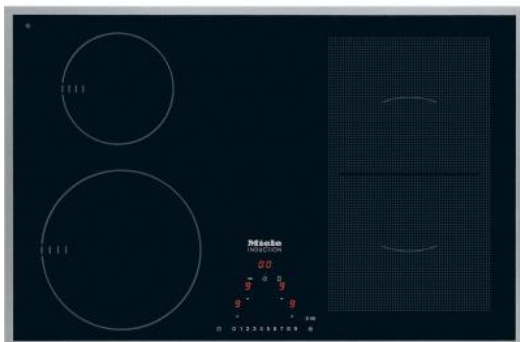

Merk: **Miele**

Model: KM 6307

Verlengde Waarborg

- Verlenging Waarborg naar 5 Jaar [Standaard 2 jaar] (+€ 129,00)

4 002515464182

Omschrijving

Losse inductiekookplaat met PowerFlex-kookzone voor maximale flexibiliteit en vermogen.

- Intuïtieve snelkeuze met getallenreeks –DirectControl
- Opvallend design – 764mm breed met randlijst rondom
- Flexibel en snel – 4kookzones waarvan één PowerFlex-zone
- Communicatie met afzuigkap - automatische Con@ctivity 2.0-functie
- Grote prestaties – warmhoudfunctie en TwinBooster-functie

DirectControl

Zeer comfortabel: DirectControl is per kookzone als gecentreerde getallenreeks uitgevoerd.

PowerFlex-kookzone

Veelzijdig en flexibel: verschillende pannen worden snel en probleemloos verhit.

FYSIEKE KENMERKEN

Aansluitwaarde	7300 W	Afwerking rand	RVS
Breedte	76.4 cm	Nisbreedte (minimaal)	75 cm
Nisdiepte (minimaal)	49 cm		

GEBRUIKSGEMAK

Aanduiding restwarmte	Ja	Akoestisch signaal	Ja
-----------------------	----	--------------------	----