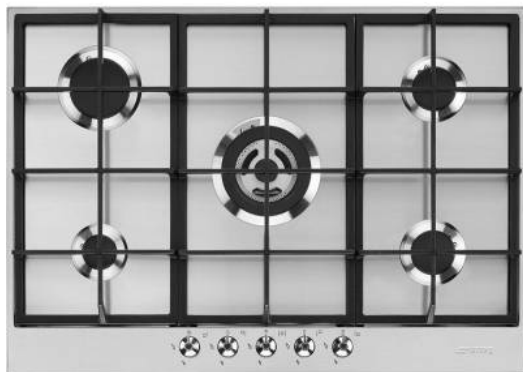

Merk: **Smeg**

Model: PX375

Verlengde Waarborg

- Verlenging Waarborg naar 5 Jaar [Standaard 2 jaar] (+€ 79,00)

8 0 1 7 7 0 9 2 5 2 0 9 0

8 017709 252090 >

Omschrijving

Standaard

Standaard manier van plaatsing, passend voor de meeste keukens.

Ultra snelle brander

Deze brander bestaat uit een dubbele vlamkroon samengesteld uit een sudderbrander en een snelle brander. Deze kunnen apart of samen worden gebruikt.

Gietijzeren roosters

Deze roosters zijn zeer stevig en robuust en bestand tegen alle temperaturen. Hun ontwerp maakt eenvoudige plaatsing van de kookpotten mogelijk.

Specificaties

ALGEMEEN

Type kookplaat	Gas

BEDIENING

Type bediening	Knoppen

FUNCTIES

Timerfunctie	Nee uur	Warmhoudfunctie	Nee

FYSIEKE KENMERKEN

Aansluitwaarde	11300 W	Afwerking rand	Zonder decor