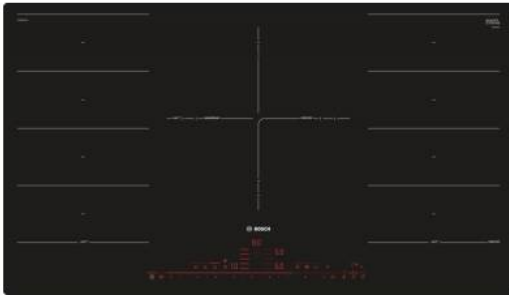

Merk: **Bosch**

Model: PXV901DV1E

Bij aankoop van een FlexInduction-kookplaat of FlexInduction-kookplaat met (geïntegreerde) dampkap. GRATIS pannenset t.w.v. max. €349,99 - zie voorwaarden

Verlengde Waarborg

- Verlenging Waarborg naar 5 Jaar [Standaard 2 jaar] (+€ 159,00)

4 2 4 2 0 0 2 9 4 4 3 6 4

4 242002 944364 >

Acties

Bosch actie FlexInduction kookplaten

Actie geldig tot 31/07/2024

Omschrijving

???????Meer ruimte voor uw pannen met FlexInduction

Hoeveel pannen u ook gebruikt, u plaatst ze vanaf nu exact waar u dat wilt. FlexInduction van Bosch biedt u optimale vrijheid. Doordat niet de plaat, maar alleen de pan heet wordt, kunt u uw pannen overal op de plaat plaatsen. U kunt de plaat als een conventionele inductiekookplaat met afzonderlijke kookzones gebruiken, of met één druk op de knop alle zones met elkaar verbinden. Zo creëert u extra ruimte, bijvoorbeeld voor groot kookgerei, en plaatst u een braadpan waar u dat maar wilt.

Powerboost: extra kracht !

Extra kracht: De verbeterde PowerBoost-functie in onze inductiekookplaten biedt nu nog meer kracht, voor een nog sneller kookproces. Zo brengt u bijvoorbeeld twee liter water drie keer zo snel aan de kook als op een conventionele keramische plaat.