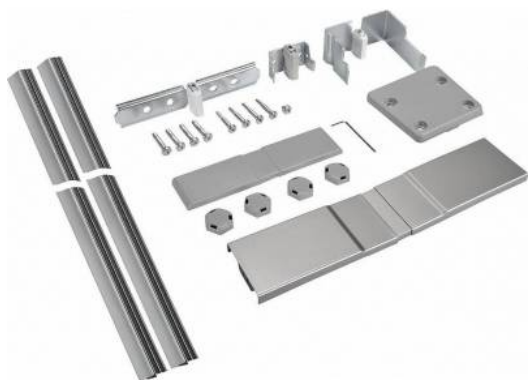

Merk: **Miele**

Model: 10543900

Omschrijving

Side-by-Side kit

Voor een Side-by-Side-verbinding van vrijstaande koel- en vriesapparatuur.

Geschikt voor K 28202 D in combinatie met FN 28262

Voor een duurzame en stabiele Side-by-Side opstelling

Koppeling van de beide losse apparaten tot een optische eenheid

Vrieskast moet links staan, koelkast rechts

Specificaties