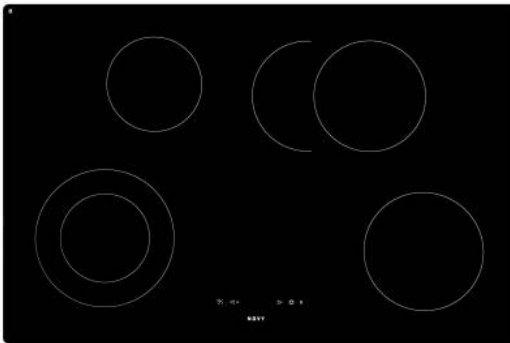

Merk: **Novy**

Model: 1112

Verlengde Waarborg

- Verlenging Waarborg naar 5 Jaar [Standaard 2 jaar] (+€ 89,00)

5 4 1 4 4 2 5 0 1 1 1 2 4

5 414425 011124 >

Omschrijving

Eenvoudige en gebruiksvriendelijke vitrokeramische kookplaat met extra kookfuncties
 Zwart

- 4 kookzones waarvan 2 uitbreidbaar
- Sliderbediening
- Afgeronde boord
- Opbouw en vlakbouw mogelijk

Specificaties

ALGEMEEN

Type kookplaat	Vitrokeramisch
----------------	----------------

BEDIENING

Type bediening	Tiptoetsen
----------------	------------

FUNCTIES

Pauze	Ja	Timerfunctie	Ja uur
Warmhoudfunctie	Ja		

FYSIEKE KENMERKEN

Aansluitwaarde	7600 W	Afwerking rand	Afgerond
Breedte	780 mm	Diepte	520 mm

Gewicht	9.93 kg	Hoogte	41 mm
Kleur	Zwart		

GEBRUIKSGEMAK