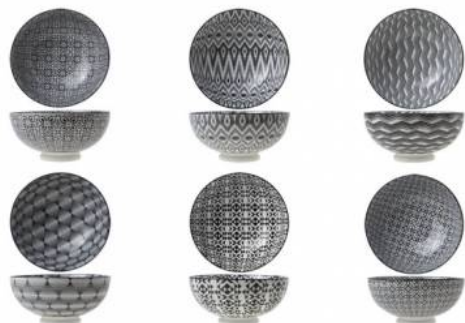

Merk: **Cosy & Trendy**

Model: 4349018

Omschrijving

Nikko Black is een leuke serie met kommetjes, kopjes en rechthoekige schotels in wit porselein met zes verschillende zwarte geometrische patronen, die allemaal perfect samen passen op de koffietafel.

Specificaties

ALGEMEEN

Inhoud 0,75 Liter

FYSIEKE KENMERKEN

Breedte	178 mm	Hoogte	85 mm
Kleur	Zwart	Lengte	180 mm
Materiaal	BOROSILICAATGLAS		