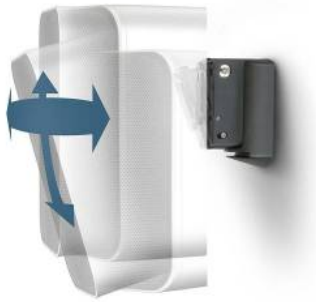

Merk: **Bluesound**

Model: 511900

Omschrijving

Muurbeugel voor de Pulse Flex. Zwarte uitvoering.

Specificaties