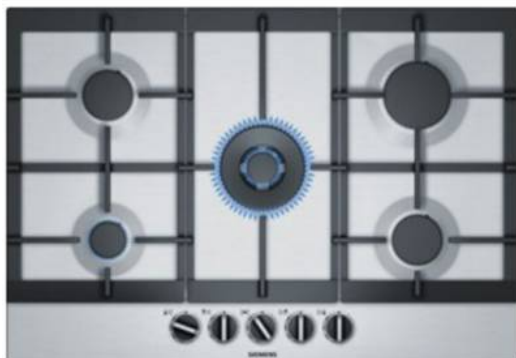

Merk: **Siemens**

Model: EC7A5RB90

Verlengde Waarborg

- Verlenging Waarborg naar 5 Jaar [Standaard 2 jaar] (+€ 89,00)

4 242003676134

4 242003 676134 >

Omschrijving

Doorlopende gietijzeren pannendragers

Hoge kwaliteit en goed vakmanschap - doorlopende gietijzeren pannendragers

Koken op gas

Nauwkeurige temperatuurregeling en vol vermogen direct beschikbaar bij koken op gas.

Oppervlak kleur roestvrij staal

Het unieke, prachtige roestvrijstalen oppervlak.

Nauwkeurige regeling zelfs bij laag vermogen: dubbele wok-brander

De twee ronde zones leveren een vermogen tot 6 kW; pannen zijn snel warm. De binnenste en buitenste ringen kunnen met een enkele knop worden bediend - dat is ook nodig om goed te koken met een wok - en met een zeer platte vormgeving.

Specificaties

ALGEMEEN

Type kookplaat	Gas

BEDIENING

Type bediening	Knoppen

FYSIEKE KENMERKEN

Aansluitwaarde	12500 W	Afwerking rand	RVS
Breedte	75 cm	Nisbreedte (minimaal)	56 cm