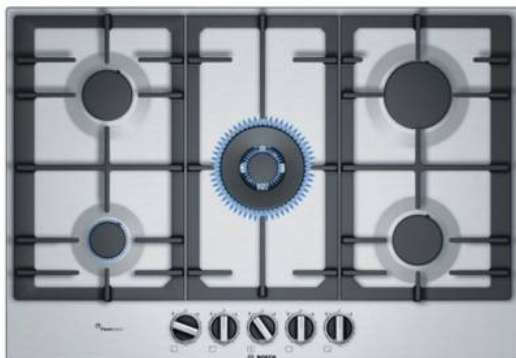

Merk: **Bosch**

Model: PCQ7A5B90

Verlengde Waarborg

- Verlenging Waarborg naar 5 Jaar [Standaard 2 jaar] (+€ 89,00)

4 242002837482

Omschrijving

We hebben niet het vuur ontdekt, maar hebben het wel naar een nieuw niveau getild. Niveau negen om precies te zijn

Gasfornuizen met FlameSelect zijn uitgerust met negen nauwkeurig gedefinieerde vermogensstanden, zodat u de benodigde hitte gemakkelijk en betrouwbaar kunt instellen. Voor gewoon perfecte kookresultaten.

Specificaties

ALGEMEEN

Type kookplaat	Gas

BEDIENING

Type bediening	Knoppen

FYSIEKE KENMERKEN

Aansluitwaarde	11500 W	Afwerking rand	RVS
Breedte	75 cm	Nisbreedte (minimaal)	56 cm
Nisdiepte (minimaal)	48 cm		

GEBRUIKSGEMAK

Thermokoppel	Optioneel