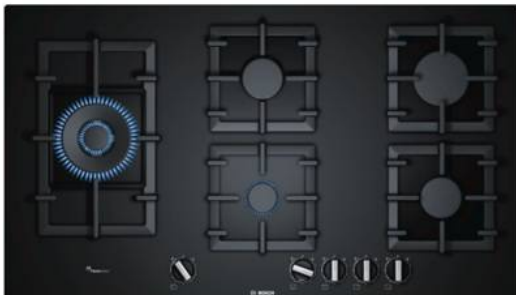

Merk: **Bosch**

Model: PPS9A6B90

Verlengde Waarborg

- Verlenging Waarborg naar 5 Jaar [Standaard 2 jaar] (+€ 109,00)

4 242002 915067

4 242002 915067 >

Omschrijving

We hebben niet het vuur ontdekt, maar hebben het wel naar een nieuw niveau getild. Niveau negen om precies te zijn

Gasfornuizen met FlameSelect zijn uitgerust met negen nauwkeurig gedefinieerde vermogensstanden, zodat u de benodigde hitte gemakkelijk en betrouwbaar kunt instellen. Voor gewoon perfecte kookresultaten.

Specificaties

ALGEMEEN

Type kookplaat   Gas

BEDIENING

Type bediening   Knoppen

FYSIEKE KENMERKEN

Aansluitwaarde	11500 W	Afwerking rand	Afgerond
Breedte	90 cm	Nisbreedte (minimaal)	85 cm
Nisdiepte (minimaal)	49 cm		

GEBRUIKSGEMAK

Thermokoppel   Ja