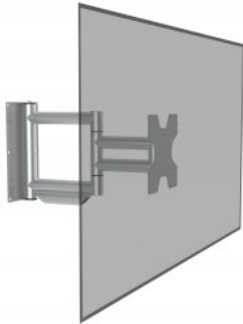

## Omschrijving

Muursteun universeel tot 50 kg.

- De WMV5001 heeft een luxe uitstraling door het gebruik van geborsteld aluminium
- Deze aluminium muurbeugel heeft een vaste brede muurplaat
- Geschikt voor VESA: 100x100 | 100x200 | 200x100 | 200x200 | 200x300 | 200x400 | 300x200 | 300x300 | 300x400 | 400x200 | 400x300 | 400x400

### ALGEMEEN

Type Flatscreensteun      TV muurbeugel

### FYSIEKE KENMERKEN

Materiaal	ALUMINIUM	Maximale afstand tot de wand	49 cm
Maximum gewicht	50 kg	Minimale afstand tot de wand	5,4 cm
VESA-standaard (max)	400 x 400 mm	VESA-standaard (min)	100 x 100 mm