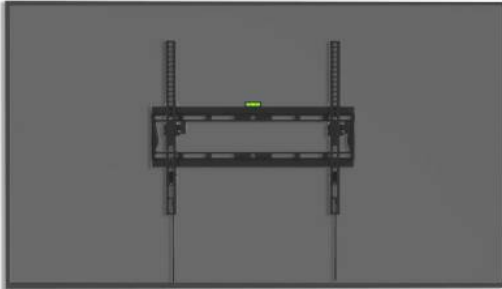

Merk: **Cavus**

Model: WMT002

Omschrijving

De WMT002 Tilt beugel is een muurbeugel die perfect is als je geen behoefte hebt om jouw TV te draaien, maar wel te kantelen als de televisie iets hoger hangt. De 10° kantelfunctie zorgt ervoor dat je ontspannen televisie kunt blijven kijken wanneer de tv wat hoger hangt. De televisie hangt nooit meer scheef. Deze Cavus muurbeugel wordt geleverd met een waterpas. Zo ziet de televisie er fantastisch uit.

Specificaties Tilt Muurbeugel:

- Tilt - 10° Kantelbaar
- Tilt muurbeugel voor 32 - 55 Inch Tv's
- Maximaal draaggewicht 35 kg
- Een veilig klik-vast vergrendel systeem
- Meegeleverde waterpas
- VESA: 100x100 <->400x400
- Compleet geleverd met montagemateriaal

Specificaties

ALGEMEEN			
Elektrisch	Nee	Type Flatscreensteun	TV muurbeugel
BEELD			
Maximale schermgrootte	55 inch	Minimale schermgrootte	32 inch
ERGONOMIE			
Aantal graden kantelbaar	10 graden		

FYSIEKE KENMERKEN

Maximale afstand tot de wand	3,5 cm	Maximum gewicht	35 kg
Minimale afstand tot de wand	3,4 cm	VESA-standaard (max)	400 x 400 mm
VESA-standaard (min)	100 x 100 mm		

VERSTELBAARHEID

Functionaliteit beugel	Kantelen
------------------------	----------