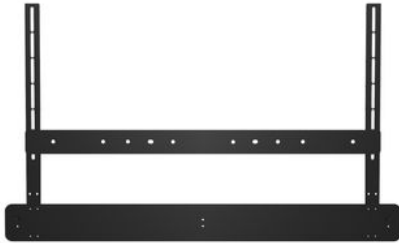

Merk: **Cavus**

Model: SNPBF

Omschrijving

De Sonos PLAYBAR is een van de beste soundbars op de markt. Bekend vanwege zijn fantastische geluidskwaliteit. Cavus heeft hiervoor een Sonos PLAYBAR frame ontworpen. Met de Cavus SNPBF haal je het beste uit jouw PLAYBAR en televisie. De perfecte oplossing om de PLAYBAR direct onder je TV te monteren. Wanneer je de Sonos PLAYBAR beugel aan een draaibare TV muurbeugel monteert dan draait de PLAYBAR mee. Het beeld en geluid komen dankzij de Cavus SNPBF uit dezelfde richting. Geniet van je favoriete films en series met het beste beeld en geluid. Dat kan met deze Cavus Sonos PLAYBAR beugel.

- Frame geschikt voor Sonos PLAYBAR en TV
 - Geschikt voor 37 - 70 Inch TV's
 - Verstelbaar in hoogte en diepte
 - Eenvoudig te bevestigen aan een TV muurbeugel (zonder boorgaten)
 - Het bescheiden ontwerp houdt de focus op je Sonos PLAYBAR en TV
 - Extra sterk en stijf frame, gefabriceerd uit hoogwaardige materialen
 - Geschikt voor VESA: 200,300,400 en 600
 - Alle benodigde montage materialen worden meegeleverd
- De Sonos PLAYBAR beugel is heel eenvoudig te installeren. Dankzij een ruim assortiment aan afstandsbussen kun je jouw Sonos PLAYBAR perfect uitlijnen tot de gewenste diepte.

Specificaties

ALGEMEEN

Type luidsprekersteun

Televisiestandaard

ERGONOMIE

Draaibaar	Nee	Kantelbaar	Nee
-----------	-----	------------	-----

FYSIEKE KENMERKEN

Kleur	Zwart	Materiaal	Roestvrij staal (RVS)
-------	-------	-----------	-----------------------