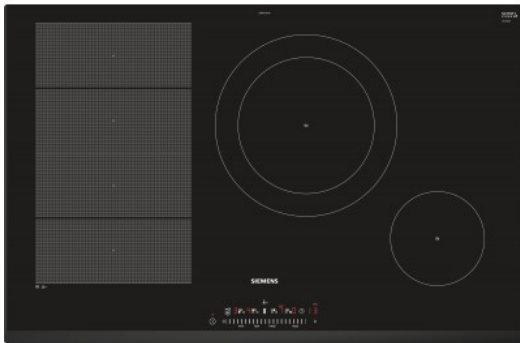

Merk: **Siemens**

Model: EX851FEC1E

Bij aankoop van een FlexInduction-kookplaat of FlexInduction-kookplaat met (geïntegreerde) dampkap. GRATIS pannenset t.w.v. max. €349,99 (zie voorwaarden)

Verlengde Waarborg

De flexibele kookzone voor flexibel koken: flexInduction

Potten en pannen zijn heel verschillend. Maar met flexInduction past u uw kookplaat er flexibel op aan. Er zijn niet alleen twee traditionele kookzones, maar - afhankelijk van het precieze model - ook twee rechthoekige inductiekookzones die gecombineerd kunnen worden tot een enkele grote zone. U kunt uw kookgerei overal binnen dit gebied plaatsen.

Regel de temperatuur zonder druk - of draaiknoppen: touchSlider-bedieningselement

Met de innovatie touchSlider-technologie kunt u de temperatuur van de kookzones instellen door ofwel rechtstreeks op de juiste plaats van de schaalverdeling te tikken ofwel met u vinger ernaartoe te schuiven. De temperatuurregeling is gebaseerd op sensors en gaat in stappen van een half met een maximum van 9.

Potten en pannen verschillen net zoveel van elkaar als het eten dat u erin bereidt, maar met flexInduction kunt u uw kookplaat er flexibel op aanpassen. Er zijn niet alleen twee traditionele kookzones voorzien, maar ook een rechthoekige inductiekookzone die gecombineerd kan worden tot een enkele grote zone. U kunt uw kookgerei overal binnen dit gebied plaatsen.