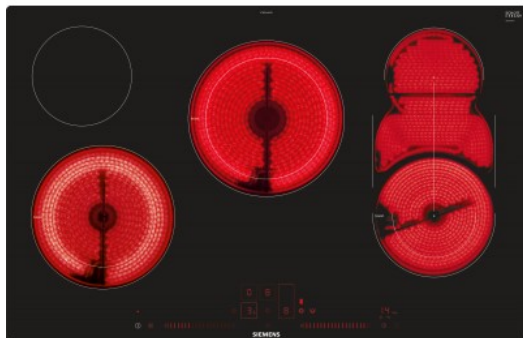

Merk: **Siemens**

Model: ET801LMP1D

Verlengde Waarborg

- Verlenging Waarborg naar 5 Jaar [Standaard 2 jaar] (+€ 109,00)

4 242003 694367

4 242003 694367 >

Omschrijving

De moderne vitrokeramische kookplaat voor meer kookplezier en moeiteloos schoonmaken.

Kookwekker

Gemakkelijker koken dankzij de kookwekkerfunctie.

Digitaal display

Modern bedieningsgemak dankzij het digitale display.

Kookwekker met uitschakelfunctie voor de kookzones

De kookwekker met uitschakelfunctie schakelt de kookzone veilig uit zodra de ingestelde bereidingstijd is verstreken.

FUNCTIES

Timerfunctie	Ja uur	Warmhoudfunctie	Ja
--------------	--------	-----------------	----

FYSIEKE KENMERKEN

Aansluitwaarde	11200 W	Afwerking rand	Vlakbouw
Breedte	80 cm	Nisbreedte (minimaal)	78 cm
Nisdiepte (minimaal)	50 cm		