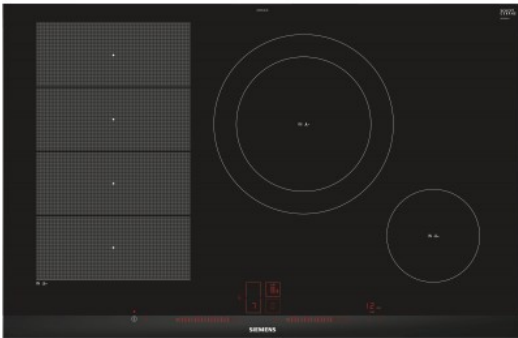

Merk: **Siemens**

Model: EX875LEC1E

Bij aankoop van een FlexInduction-kookplaat of FlexInduction-kookplaat met (geïntegreerde) dampkap. GRATIS pannenset t.w.v. max. €349,99 (zie voorwaarden)

Verlengde Waarborg

- Verlenging Waarborg naar 5 Jaar [Standaard 2 jaar] (+€ 129,00)

Acties

Siemens actie flexInduction kookplaten

Actie geldig tot 31/12/2024

Omschrijving

Inductiekookplaat innovatief uitgerust voor extra flexibiliteit bij het koken.

De flexibele kookzone voor flexibel koken: flexInduction

Potten en pannen zijn heel verschillend. Maar met flexInduction past u uw kookplaat er flexibel op aan. Er zijn niet alleen twee traditionele kookzones, maar - afhankelijk van het precieze model - ook twee rechthoekige inductiekookzones die gecombineerd kunnen worden tot een enkele grote zone. U kunt uw kookgerei overal binnen dit gebied plaatsen.

digitaal display

Modern bedieningsgemak dankzij het digitale display.

Een kookzone, duizend mogelijkheden: flexInduction.

Potten en pannen verschillen net zoveel van elkaar als het eten dat u erin bereidt, maar met flexInduction kunt u uw kookplaat er flexibel op aanpassen. Er zijn niet alleen twee traditionele kookzones voorzien, maar ook een rechthoekige inductiekookzone die gecombineerd kan