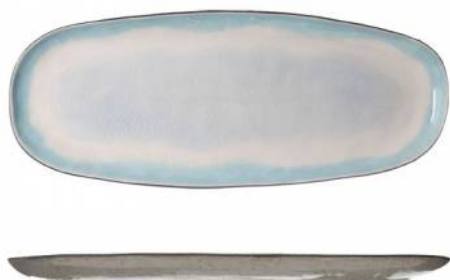

Merk: **Cosy & Trendy**

Model: 3762037

Omschrijving

Malibu, de collectie waarop de golvende beweging van water en korrelige structuur van zand samenkomen, net als in de Californische stad. Zo voelt de degustatie van een bereiding dicht bij huis ook een beetje als vakantie. Om het sublieme van de natuur te accentueren, worden het fris turquoise en warm bruin bovendien gecombineerd met een organische vorm in aardewerk.

Specificaties

FYSIEKE KENMERKEN

Breedte	143 mm	Gewicht	0.555 kg
Hoogte	20 mm	Kleur	Grijs, Blauw
Materiaal	METAAL		