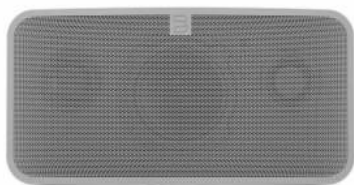

## Omschrijving

De Pulse Mini levert echte HiFi-kwaliteit in alle hoeken en gaten van je huis. Door gebruik te maken van dezelfde technologieën als in het vlaggenschip Pulse hebben we het formaat kunnen verkleinen zonder de prestaties te verminderen. Zet een Pulse Mini op elke boekenplank, op elk dressoir en op elk nachtkastje en hoor het verschil dat 2.1 geluid met twee versterkers van 50 Watt in elke kamer kan maken. Plaats er een in elke kamer en verander je huis in een geluidsstudio die verbonden is met alle muziek die ooit is opgenomen. Een innovatieve dubbele akoestische kamer en de speciale DSP-equalizer voegen het geluid uit aparte kanalen voor links en rechts samen in een poort aan de achterzijde, waardoor een laagweergave en een helderheid ontstaan die je gehoord moet hebben om ze te geloven. Zoals bij alle Pulse all-in-one spelers is de Pulse Mini ontworpen om - wanneer je ze als een paartje gebruikt - een groot stereobeeld te leveren dat je idee over de prestaties van draagbare luidsprekers zal veranderen. Bluesound is te bedienen met elke tablet of smartphone die op iOS of Android werkt. De App die daarvoor nodig is, kunt u gratis downloaden. De Bluesound App maakt het mogelijk om eenvoudig door uw muziekcollectie te bladeren, een wereld aan internetradio zenders te verkennen of snel gebruik te maken van streaming diensten als Spotify en Deezer. Heeft u reeds uw collectie gedigitaliseerd? Bluesound werkt met elke NAS of gedeelde map in uw netwerk. Heeft u vragen over de beste combinatie? Wifimedia heeft een ruime keuze, maar uiteraard ook de bijbehorende kennis om u daarover te adviseren. Bluesound werkt gewoon met uw eigen draadloos netwerk en kan uiteraard ook bedraad gebruikt worden. Onder de motorkap heeft Bluesound aardig wat verrassingen. De top uit de digitale technologie wordt gebruikt. De DAC - de digitaal analoog omzetter - speelt moeiteloos tot 24 bit/192 kHz muziekbestanden af. HD audio optima forma! En uiteraard niet alleen in elke ruimte die u wenst, maar ook synchroon in meerdere ruimtes tegelijkertijd. Alle producten zijn ook draadloos aan te sluiten, met uitzondering van de Vault. De USB aansluiting is bedoeld om snel even wat muziek van een USB schijf af te kunnen spelen.