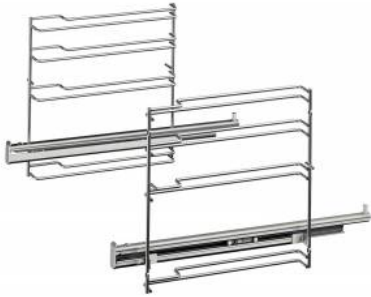

Merk: **Siemens**

Model: HZ638100

Omschrijving

Telescopische rails op 1 niveau, standaard

Specificaties