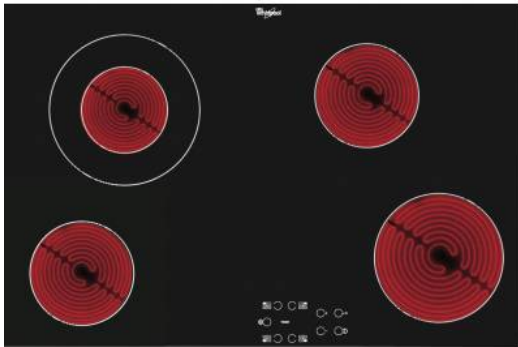

Merk: **Whirlpool**

Model: AKT 8330 LX

Verlengde Waarborg

- Verlenging Waarborg naar 5 Jaar [Standaard 2 jaar] (+€ 59,00)

8 003437829512

8 003437 829512 >

Omschrijving

Keramische kookplaat van 77 cm, HiLight elementen: in 6 seconden op vol vermogen. Easy Touch elektronische bediening met timer voor kooktijdinstelling. Vergrendeling van het bedieningspaneel.

Bedieningsknoppen aan de voorzijde

Het bedieningspaneel bevindt zich aan de voorzijde van de kookplaat.

Specificaties

ALGEMEEN

Type kookplaat	Vitrokeramisch

BEDIENING

Type bediening	Tiptoetsen

FYSIEKE KENMERKEN

Aansluitwaarde	6200 W	Breedte	77 cm

GEBRUIKSGEMAK

Aanduiding restwarmte	Ja

KOOKPLAATKENMERKEN

Aantal kookzones	4	Booster-functies	Ja