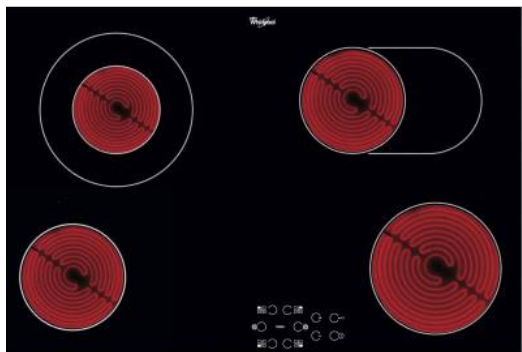

Merk: **Whirlpool**

Model: AKT 8360 LX

Verlengde Waarborg

- Verlenging Waarborg naar 5 Jaar [Standaard 2 jaar] (+€ 79,00)

8 003437829000

8 003437 829000 >

Omschrijving

Keramische kookplaat van 77 cm. Uitvoering met een lateraal inox kader. Bediening vooraan met 4 HiLight kookzones met booster.

Bedieningsknoppen aan de voorzijde

Het bedieningspaneel bevindt zich aan de voorzijde van de kookplaat.

Specificaties

ALGEMEEN

Type kookplaat Vitrokeramisch

BEDIENING

Type bediening Tiptoetsen

FYSIEKE KENMERKEN

Aansluitwaarde 6800 W Breedte 77 cm

GEBRUIKSGEMAK

Aanduiding restwarmte Ja

KOOKPLAATKENMERKEN

Aantal kookzones 4 Booster-functies Ja